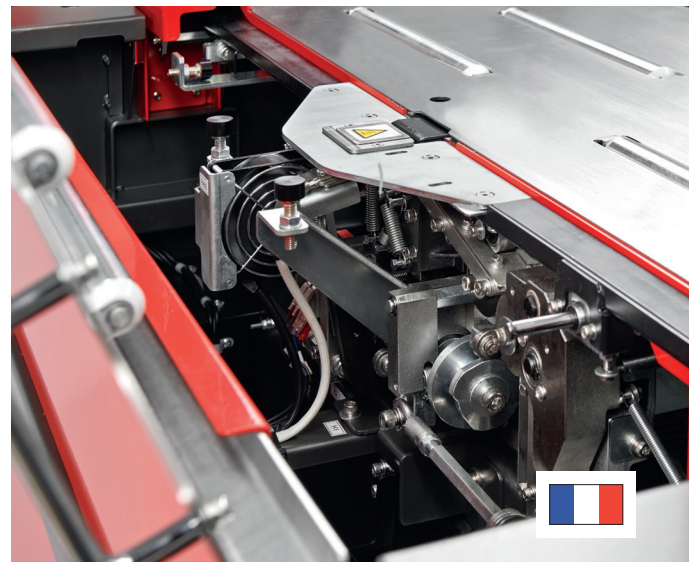

Easy Strapper

Easy Strapper ES-5

Cercluse automatique pour feillard polypropylène PP

PLUS D'INFOS

L'Easy Strapper vous offre :

Construction

- Cerceuse automatique pour feuilard polypropylène 5 - 12 mm PP
- Dimension du cadre de 650 x 500 mm à 1450 x 600 mm
- Cadre soudé sans entretien
- Entraînements de feuilard en direct sans entretien
- Alimentation électrique 230V, 1 Ph, 50Hz
- Bobine de feuilard sécurisé dans la machine
- Frein de déroulement mécanique sans entretien
- Hauteur de travail 820 mm
- Quatre roulettes pivotantes, dont deux avec frein
- Pédale de contrôle solide à l'avant de la machine
- Guide feuilard intérieur enfermé à commande positive

Opération

- Enfilage automatique de la bande de cerclage
- Éjection de fin de feuilard automatique
- Éjection automatique des anneaux de feuilard
- Contrôle électronique de la tension du feuilard, réglable électroniquement jusqu'à 35 kg
- Cerclage douce peut être sélectionnée directement par un bouton supplémentaire
- Changement de bobine facile grâce à l'extension télescopique et à une fixation rapide par vis
- Panneau de commande pivotant, utilisation possible depuis l'avant et à l'arrière
- Mondes de fonctionnement : manuel, semi-automatique, automatique multiple
- Affichage multilingue : allemand, français
- Photocellule de table pour un cerclage doux et pour la sécurité
- Conformité CE, sécurité vérifiée

Informations techniques

Vitesse de cerclage	Jusqu'à 37 cerclages/min
Dimension du cadre Largeur x Hauteur (mm)	650 x 500, 850 x 600, 1050 x 600, 1250 x 600, 1450 x 600
Hauteur de travail	820 mm
Feuilard	5/6; 8/9; 12 mm PP
Taille minimale du colis	70 x 20 x 5 mm
Dimensions & poids (par 850 x 600 mm)	1130 x 1550 x 619 mm, ca. 192 kg
Capacité de charge de la table	45 kg
Profondeur de la table	629 mm
Mandrin de la Bobine	Ø 200 mm - 190 mm
Puissance	0,6 kW
Alimentation électrique	230V, 1 Ph, 50Hz